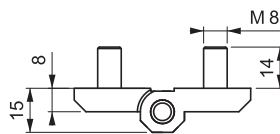

ЛИСТОВАЯ ПЕТЛЯ

399

LH/RH

V : 1

V : 2

V : 5

V : 6

Угол разворота петли

- Обычно используется для тяжёлых дверей, которые расположены внутри рамы
- Размер шпилек для 1, 2, 3 версии M8 * 14 мм
- Штифт из нержавеющей стали (AISI 304)
- Три типоразмера :
60 мм * 60 мм , 60 мм * 90 мм и 60 мм * 120 мм

СФЕРА ПРИМЕНЕНИЯ

Электрощиты, металлические шкафы, внутренние двери и панели

МАТЕРИАЛЫ

Корпус : ЦАМ DIN-EN 1774 - ZnAl4Cu1

Ось : Нержавеющая сталь