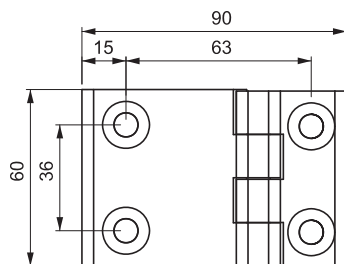

ЛИСТОВАЯ ПЕТЛЯ

399

LH/RH

V : 1

V : 2

V : 5

V : 6

Угол разворота петли

- Обычно используется для тяжёлых дверей, которые расположены внутри рамы
- Размер шпилек для 1, 2, 3 версии M8 * 14 мм
- Штифт из нержавеющей стали (AISI 304)
- Три типоразмера :
60 мм * 60 мм , 60 мм * 90 мм и 60 мм * 120 мм

СФЕРА ПРИМЕНЕНИЯ

Электрощиты, металлические шкафы, внутренние двери и панели

МАТЕРИАЛЫ

Корпус : ЦАМ DIN-EN 1774 - ZnAl4Cu1

Ось : Нержавеющая сталь