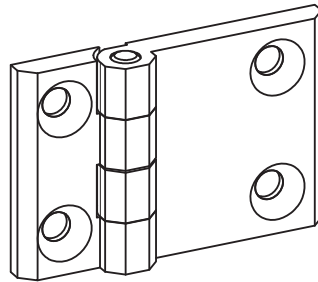

ЛИСТОВАЯ ПЕТЛЯ

399

LH/RH

V : 1

V : 2

V : 5

V : 6

Угол разворота петли

- Обычно используется для тяжёлых дверей, которые расположены внутри рамы
- Размер шпилек для 1, 2, 3 версии M8 * 14 мм
- Штифт из нержавеющей стали (AISI 304)
- Три типоразмера :
60 мм * 60 мм , 60 мм * 90 мм и 60 мм * 120 мм

СФЕРА ПРИМЕНЕНИЯ

Электрощиты, металлические шкафы, внутренние двери и панели

МАТЕРИАЛЫ

Корпус : ЦАМ DIN-EN 1774 - ZnAl4Cu1

Ось : Нержавеющая сталь