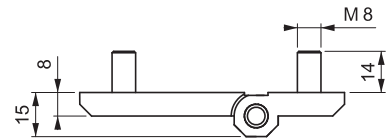

ЛИСТОВАЯ ПЕТЛЯ

399

LH/RH

V : 1

V : 2

V : 5

V : 6

Угол разворота петли

- Обычно используется для тяжёлых дверей, которые расположены внутри рамы
- Размер шпилек для 1, 2, 3 версии M8 * 14 мм
- Штифт из нержавеющей стали (AISI 304)
- Три типоразмера :
60 мм * 60 мм , 60 мм * 90 мм и 60 мм * 120 мм

СФЕРА ПРИМЕНЕНИЯ

Электрощиты, металлические шкафы, внутренние двери и панели

МАТЕРИАЛЫ

Корпус : ЦАМ DIN-EN 1774 - ZnAl4Cu1

Ось : Нержавеющая сталь