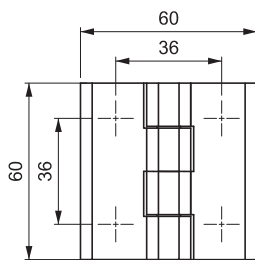

ЛИСТОВАЯ ПЕТЛЯ

399

LH/RH

V : 1

V : 2

V : 5

V : 6

Угол разворота петли

- Обычно используется для тяжёлых дверей, которые расположены внутри рамы
- Размер шпилек для 1, 2, 3 версии M8 * 14 мм
- Штифт из нержавеющей стали (AISI 304)
- Три типоразмера :
60 мм * 60 мм , 60 мм * 90 мм и 60 мм * 120 мм

СФЕРА ПРИМЕНЕНИЯ

Электрощиты, металлические шкафы, внутренние двери и панели

МАТЕРИАЛЫ

Корпус : ЦАМ DIN-EN 1774 - ZnAl4Cu1

Ось : Нержавеющая сталь