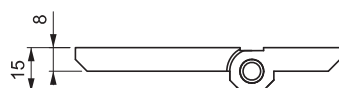

ЛИСТОВАЯ ПЕТЛЯ

399

LH/RH

V : 1

V : 2

V : 5

V : 6

Угол разворота петли

- Обычно используется для тяжёлых дверей, которые расположены внутри рамы
- Размер шпилек для 1, 2, 3 версии M8 * 14 мм
- Штифт из нержавеющей стали (AISI 304)
- Три типоразмера :
60 мм * 60 мм , 60 мм * 90 мм и 60 мм * 120 мм