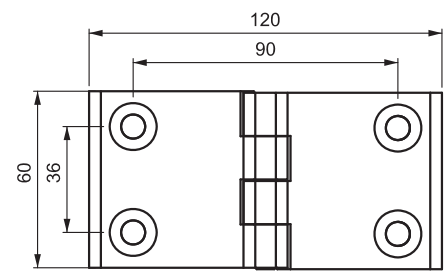

ЛИСТОВАЯ ПЕТЛЯ

399

LH/RH

V : 1

V : 2

V : 5

V : 6

Угол разворота петли

- Обычно используется для тяжёлых дверей, которые расположены внутри рамы
- Размер шпилек для 1, 2, 3 версии M8 * 14 мм
- Штифт из нержавеющей стали (AISI 304)
- Три типоразмера :
60 мм * 60 мм , 60 мм * 90 мм и 60 мм * 120 мм

СФЕРА ПРИМЕНЕНИЯ

Электрощиты, металлические шкафы, внутренние двери и панели

МАТЕРИАЛЫ

Корпус : ЦАМ DIN-EN 1774 - ZnAl4Cu1

Ось : Нержавеющая сталь