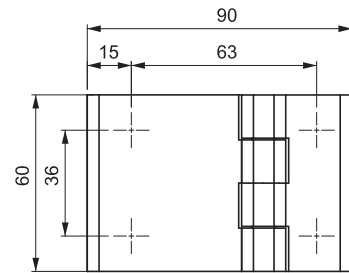

ЛИСТОВАЯ ПЕТЛЯ

399

LH/RH

V : 1

V : 2

V : 5

V : 6

Угол разворота петли

- Обычно используется для тяжёлых дверей, которые расположены внутри рамы
- Размер шпилек для 1, 2, 3 версии M8 * 14 мм
- Штифт из нержавеющей стали (AISI 304)
- Три типоразмера :
60 мм * 60 мм , 60 мм * 90 мм и 60 мм * 120 мм

СФЕРА ПРИМЕНЕНИЯ

Электрощиты, металлические шкафы, внутренние двери и панели

МАТЕРИАЛЫ

Корпус : ЦАМ DIN-EN 1774 - ZnAl4Cu1

Ось : Нержавеющая сталь