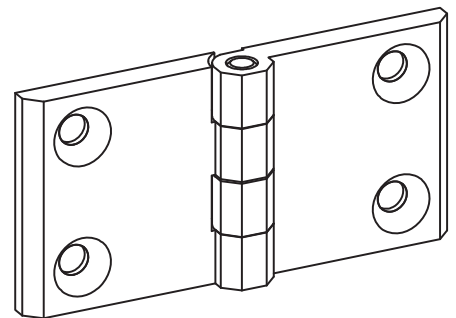

ЛИСТОВАЯ ПЕТЛЯ

399

LH/RH

V : 1

V : 2

V : 5

V : 6

Угол разворота петли

- Обычно используется для тяжёлых дверей, которые расположены внутри рамы
- Размер шпилек для 1, 2, 3 версии M8 * 14 мм
- Штифт из нержавеющей стали (AISI 304)
- Три типоразмера :
60 мм * 60 мм , 60 мм * 90 мм и 60 мм * 120 мм

СФЕРА ПРИМЕНЕНИЯ

Электрощиты, металлические шкафы, внутренние двери и панели

МАТЕРИАЛЫ

Корпус : ЦАМ DIN-EN 1774 - ZnAl4Cu1

Ось : Нержавеющая сталь